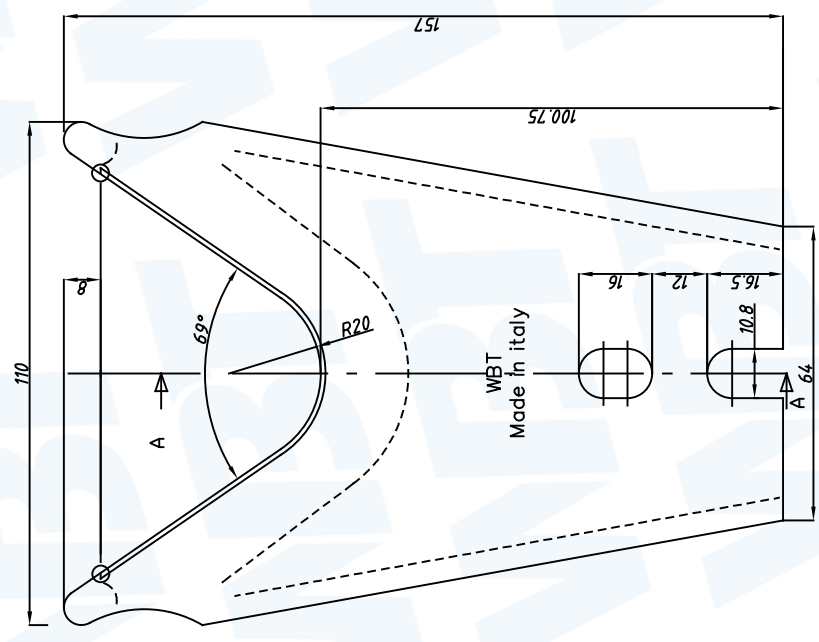

Affilare su questa superficie

angled sharp

0,1

SEZ. A-A

WBT  
Made in Italy

0	0	LTG11006416002000001			
Pos.	Q.ta'	Denominazione	Materiale	Trattam.	UNI / note
WBT SRL Via. XIV Aprile, 2 28044 MONTE MEGGIOLO (LO) PAVIA (VC) 0327240127 Tel 0324-652800 Fax 0324-388800				Scala	1:1
				Disegnato da	F.G.
				Data	19/03/2020
					sistema E
					UNI 3970
				Disegno N°	
					Rev.
					0
			Lama 110/ 64x160 R.20 Sp.1,5		