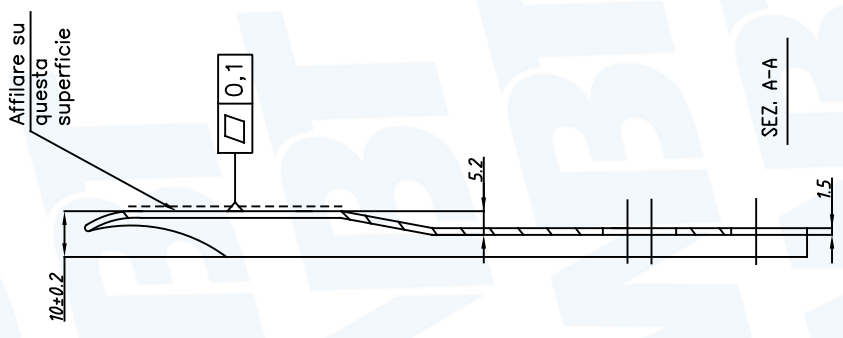

Affilare su questa superficie

angled sharp

0,1

SEZ. A-A

WBT  
Made in Italy

0	0	LTG11006416002000001			
Pos.	Q.ta'	Denominazione	Materiale	Trattam.	UNI / note
WBT SRL Via. XIV Aprile, 2 28044 MONTE MEGGIOLO (LO) PAVIA (VC) 0327240127 Tel 0324-652800 Fax 0324-388800				Scala	1:1
				Disegnato da	F.G.
				Data	19/03/2020
					sistema E
					UNI 3970
				Disegno N°	
					Rev.
					0
			Lama 110/ 64x160 R.20 Sp.1,5		